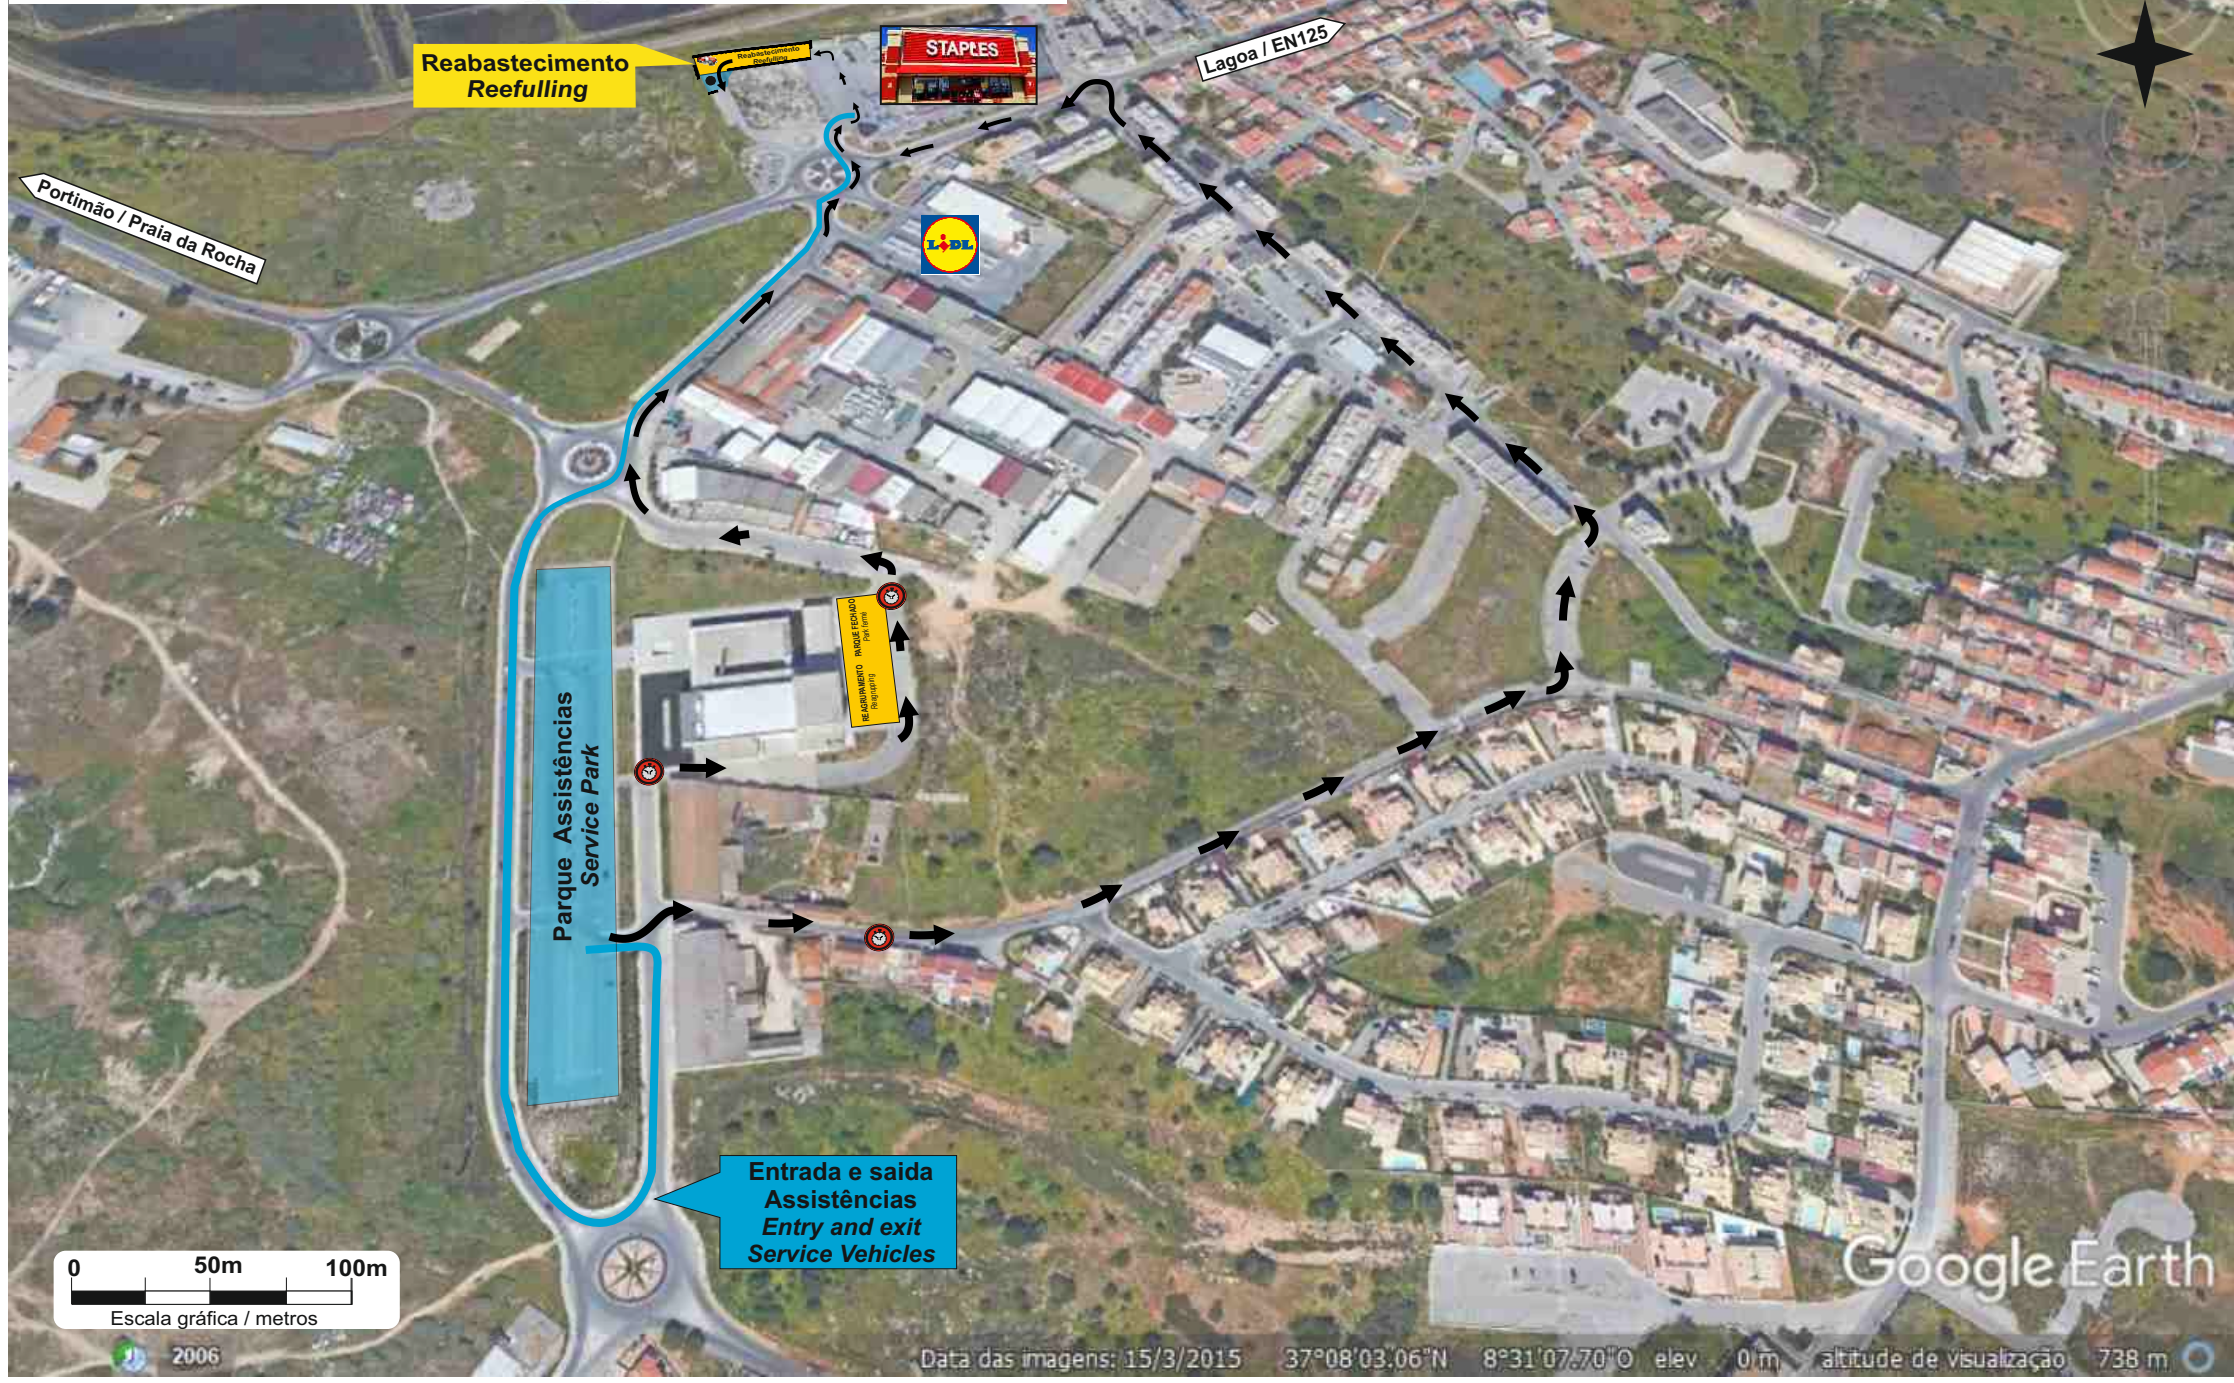

Localização de COR, Parque Assistências, Parque de Partida e Shakedown
Location of COR, Service Park, Park Departure and Shakedown

Lagos

Monchique

Portimão

Parchal

Lagoa

Porshes

Praia da Rocha

Ferragudo

Carvoeiro

Shakedown

Hotel Algarve
Casino
Secretariado
Headquarters
Pódium

Parque Assistências
Service Park
Parque Fechado
Park Fermé

Parque Partida
Park Departure
Briefing

Localização do Parque Assistências e do Reabastecimento Lagoa
Location of Service Park and Refueling Lagoa

REAGRUPAMENTO
Reagruping

PARQUE FECHADO
Park fermé

TC 4B
Reagroup out

Google Earth

N 37°08'00.40
O 8°31'16.00

Entry and exit
Service Vehicles

TC 5D - Service out
TC 8C - Service out
TC 11B - Service in

TC 5C - Park Fermé out
/ Service in
TC 8B - Reagroup. out
/ Service in
TC 11A - Service in

**Auditório
Municipal
de Lagoa**

Praia da Rocha

Siloauto
Parque Fechado Final

Percurso a efectuar
em regime de
Parque fechado

TC Final Rali, aqui
aguardam instruções
para protocolo
entrega de prémios

Hotel Algarve
Casino - Pódium
Secretariado - COR
Headquarters