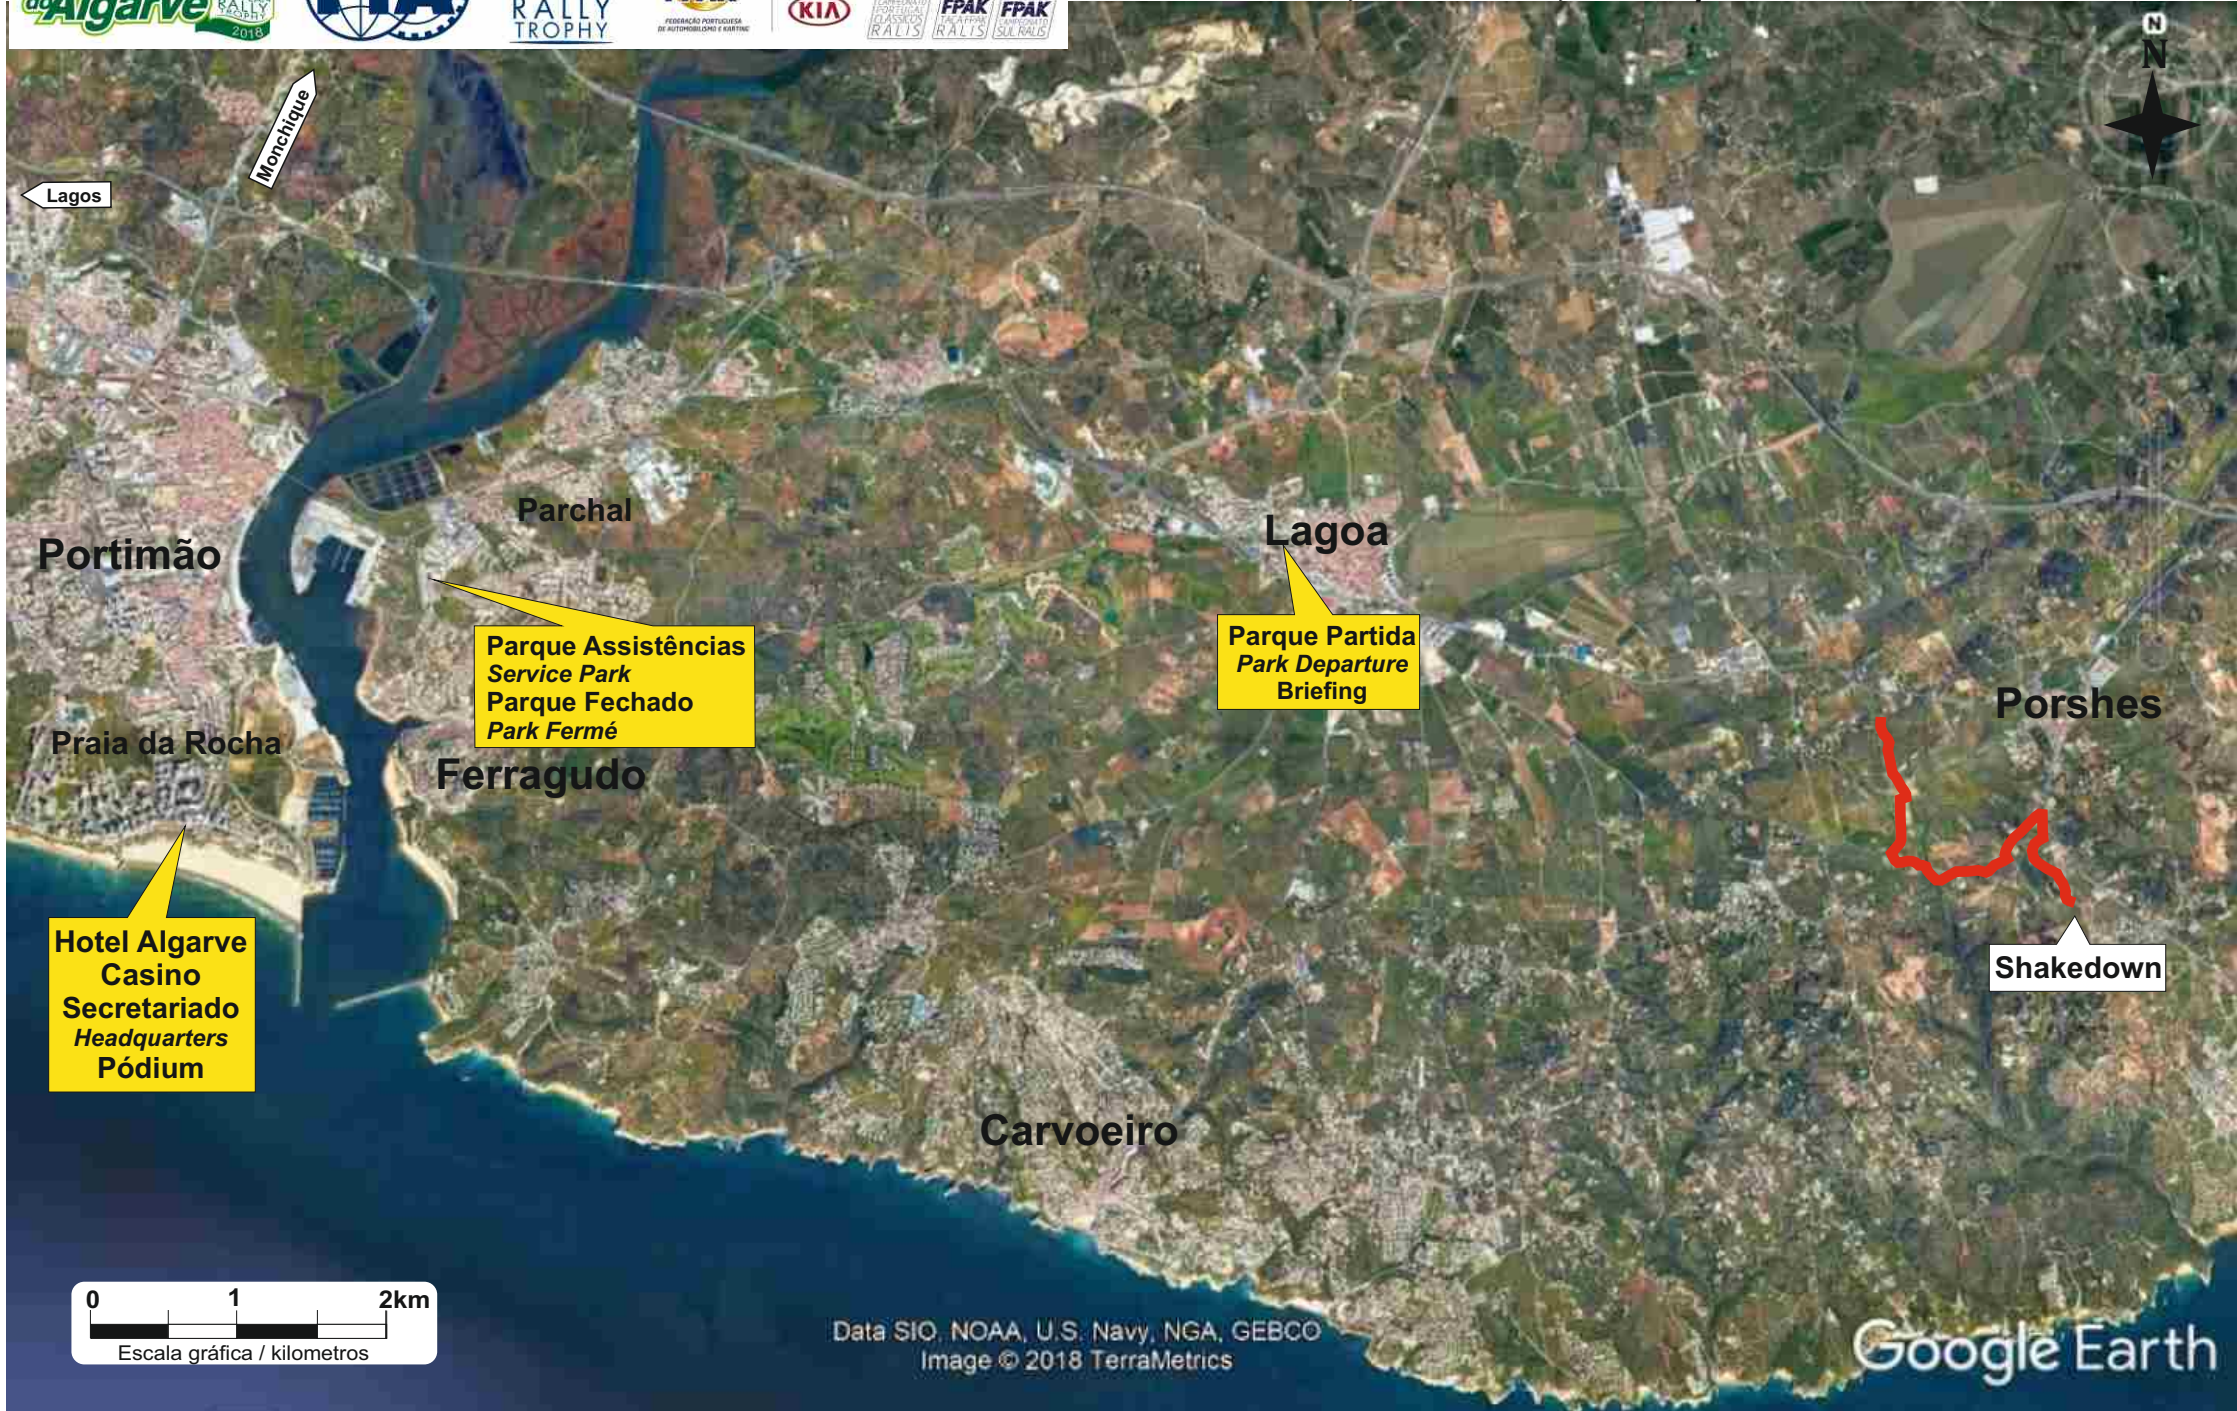

Localização de COR, Parque Assistências, Parque de Partida e Shakedown
Location of COR, Service Park, Park Departure and Shakedown

Lagos

Monchique

Portimão

Parchal

Lagoa

Porshes

Praia da Rocha

Ferragudo

Carvoeiro

Shakedown

Hotel Algarve
Casino
Secretariado
Headquarters
Pódium

Parque Assistências
Service Park
Parque Fechado
Park Fermé

Parque Partida
Park Departure
Briefing

Localização do Parque Assistências e do Reabastecimento Lagoa
Location of Service Park and Refueling Lagoa

**Auditório
Municipal
de Lagoa**

Praia da Rocha

Siloauto
Parque Fechado Final

Percurso a efectuar
em regime de
Parque fechado

TC Final Rali, aqui
aguardam instruções
para protocolo
entrega de prémios

Hotel Algarve
Casino - Pódium
Secretariado - COR
Headquarters